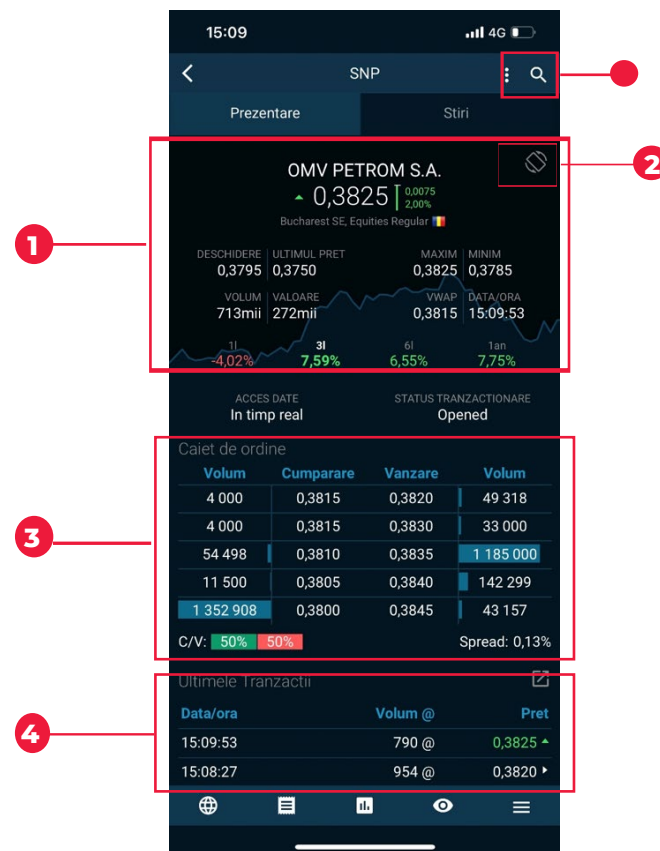

## CUM AFLU DETALII DESPRE UN SIMBOL?

Caută simbolul dorit prin accesarea butonului "Search" și vei avea la dispoziție următoarele informații:

1. Evoluția pretului în diverse perioade de timp
2. Un grafic, prin accesarea butonului dedicat
3. Caietul de ordine
4. Ultimele tranzacții efectuate

## CUM VĂD UN GRAFIC DE EVOLUȚIE A PREȚULUI?

Pentru orice simbol poți vedea un grafic de evoluție a prețului unde poți să

- **Selectezi tipul de grafic**
- **Selectezi perioada**
- **Alegi diverși indicatori de analiză tehnică**